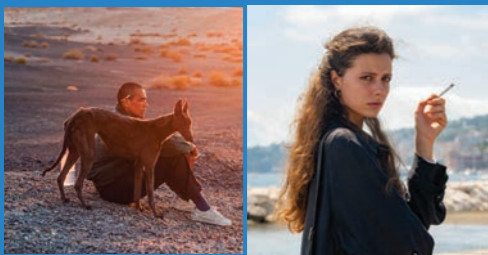

LUNDIS DU CINEPHILE

5 films vus, le 6^{ème} offert !

BLACK DOG *Chine / 1h50 / VOST*

Drame de Hu Guan avec Eddie Peng, Liya Tong, Jia Zhangke

Lang revient dans sa ville natale aux portes du désert de Gobi. Alors qu'il travaille pour la patrouille locale chargée de débarrasser la ville des chiens errants, il se lie d'amitié avec l'un d'entre eux. Une rencontre qui va marquer un nouveau départ pour ces deux âmes solitaires.